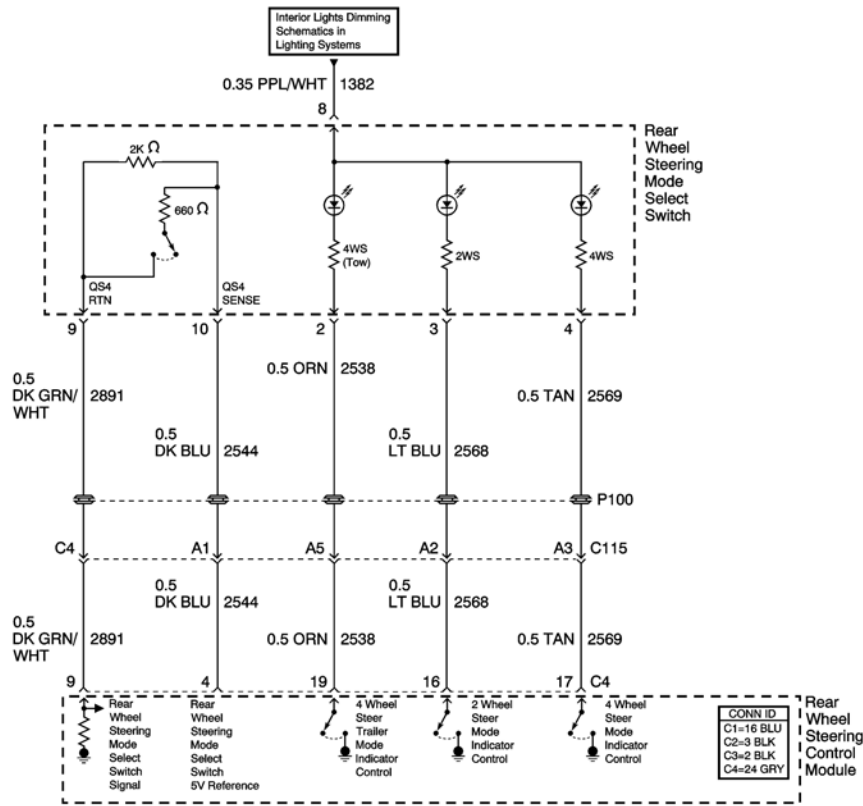

### Document ID# 857694 2003 Chevrolet Chevy Suburban - 4WD

Print

**FIGURE Mode Select Inputs(c)**

LOC

ESC

→

←

<- Back